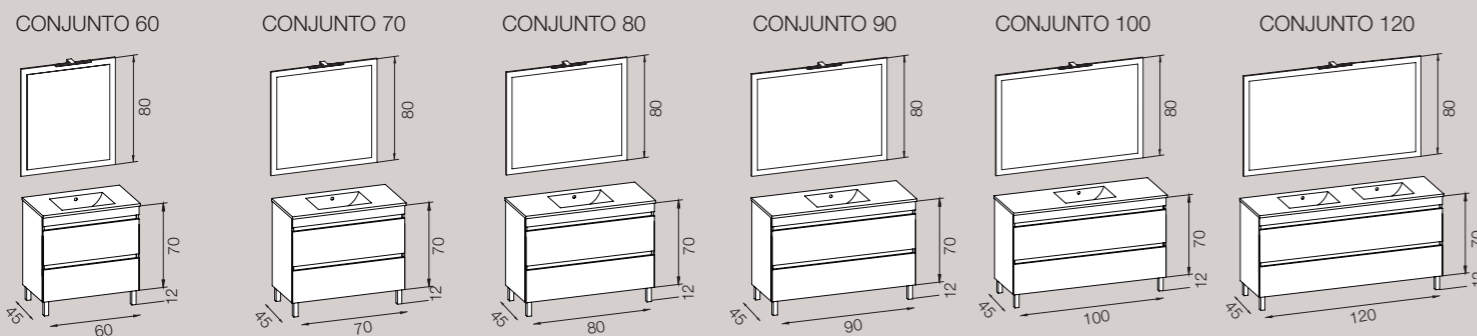

Medidas en cm.

ADOSABLE 1P

ADOSABLE 2P

COLUMNA 1P

APLIQUE LED

LAVABO CERÁMICA

60-70-80-90-100 y 120 cm

Lara