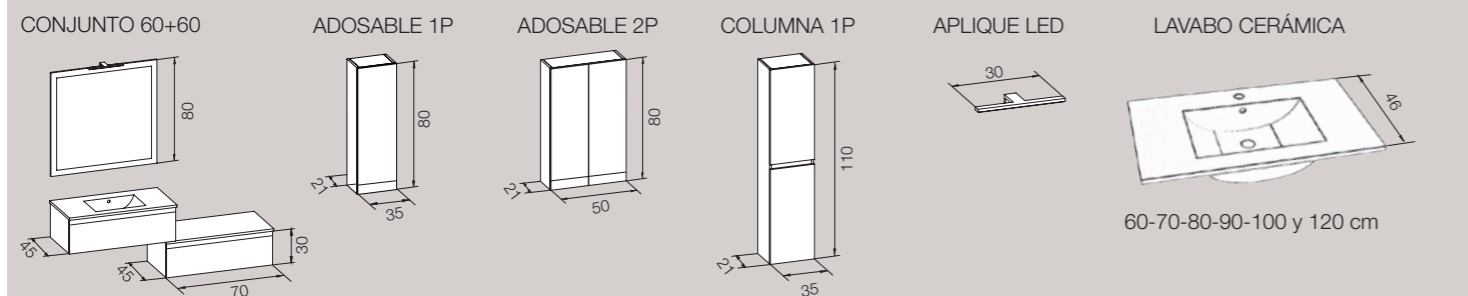

COLGAR 1 CAJÓN

Lara colgar 1 cajón

Medidas en cm.

Opciones lavabo tapa Dekor

Costados

Frentes

- Fabricado en España.
- CE, todos los productos estan cumpliendo con la normativa vigente de calidad.
- Cajones Hettich, guias sincronizadas de extracción total con autocierre suave (soft close). Frentes regulables tridimensionalmente.
- Bisagras amortiguadas regulables tridimensionalmente, con autocierre silencioso (soft close).
- Alto brillo: Tablero de partículas lacado en alto brillo ultra violeta, alta calidad.
- Texturizado: Tablero de partículas de alta calidad, con textura.
- Lavabo de ceramica de alta calidad.
- Espejo de alta calidad.
- Foco y apliques de LED, cumpliendo la normativa de calidad.
- IP44, hace referencia a la protección contra agentes externos como humedad y polvo.