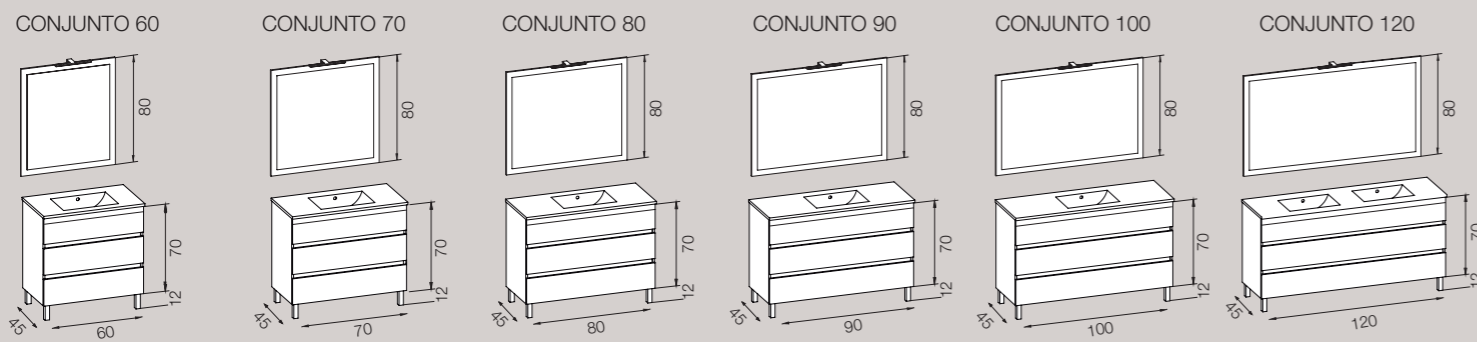

Lara patas 3 cajones

Medidas en cm.