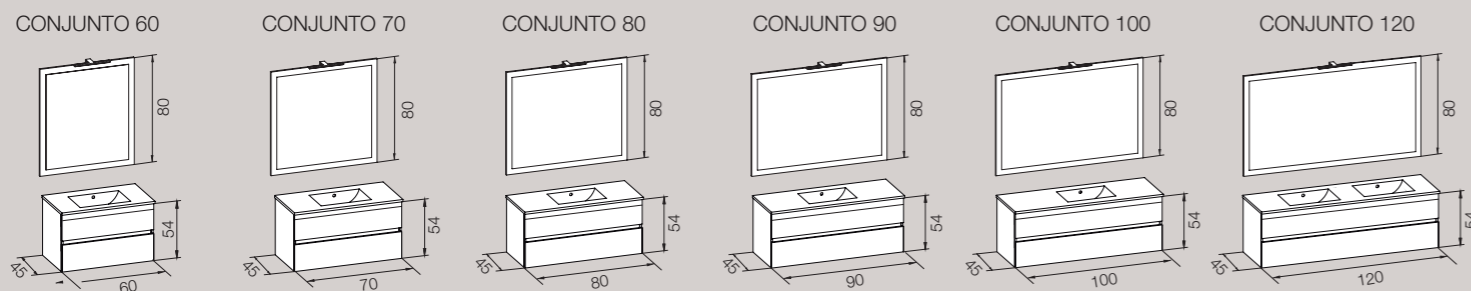

CONJUNTO 60

Medidas en cm.

60-70-80-90-100 y 120 cm