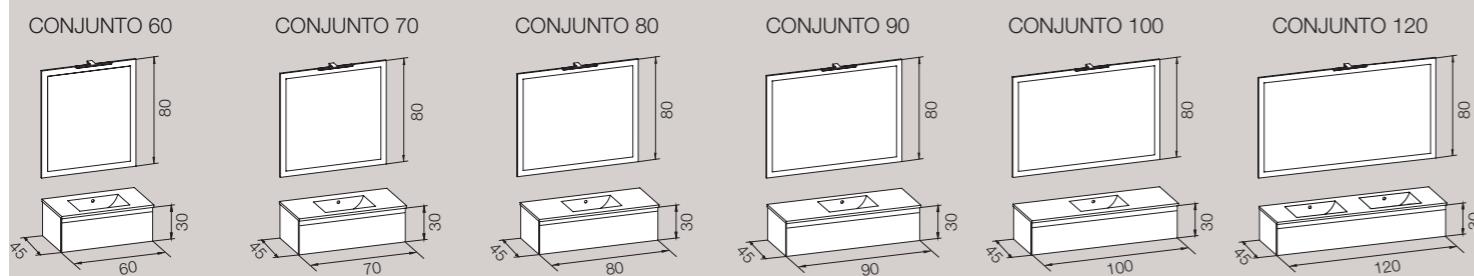

Medidas en cm.

Lara colgar 1 cajón