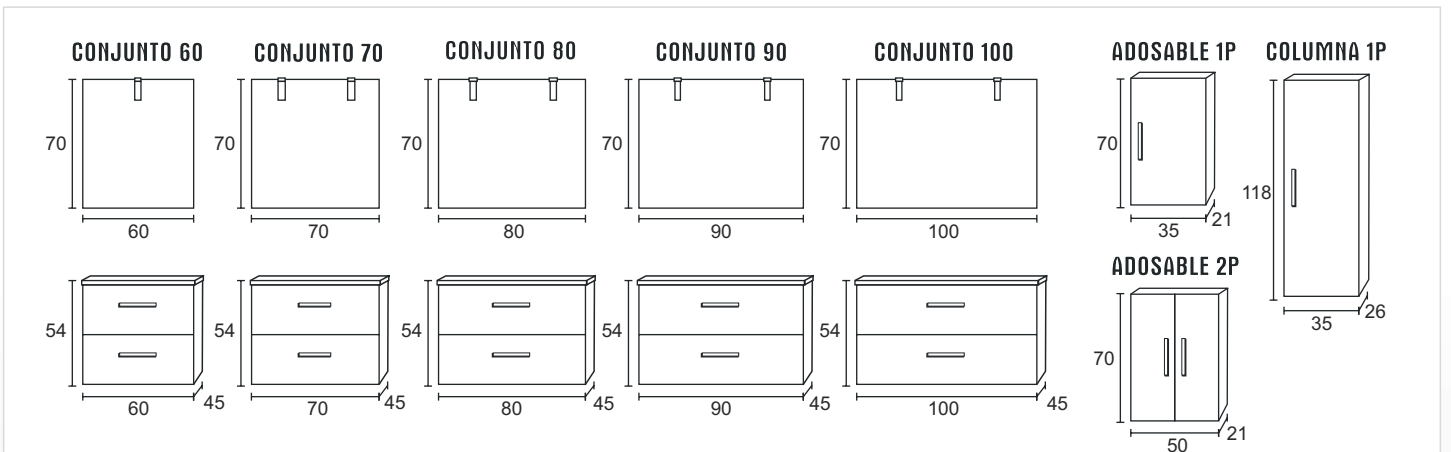

Marco Aluminio

Biselado 4 Cantos de 6mm

Opción Aplique:

LED

Medidas en cm

CONJUNTO 60 COLGAR

CONJUNTO 70 COLGAR

CONJUNTO 80 COLGAR

CONJUNTO 90 COLGAR

CONJUNTO 100 COLGAR

Opción Espejo:

Marco Aluminio

Biselado 4 Cantos de 6mm

Opción Aplique:

LED

Medidas en cm