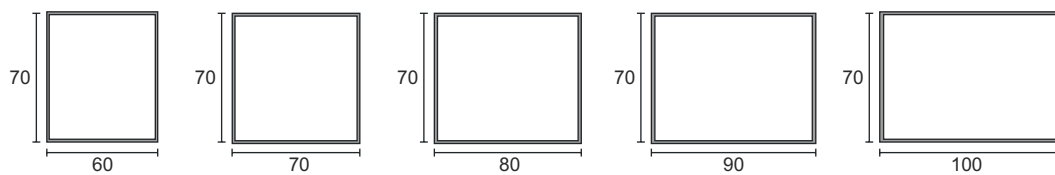

VIBERCO

SERIE
LYDIA

CONJUNTO 60

CONJUNTO 70

CONJUNTO 80

CONJUNTO 90

CONJUNTO 100

Opción Espejo:

Marco Aluminio

Biselado 4 Cantos de 6mm

Opción Aplique:

LED

Medidas en cm

CONJUNTO 60 COLGAR

CONJUNTO 70 COLGAR

CONJUNTO 80 COLGAR