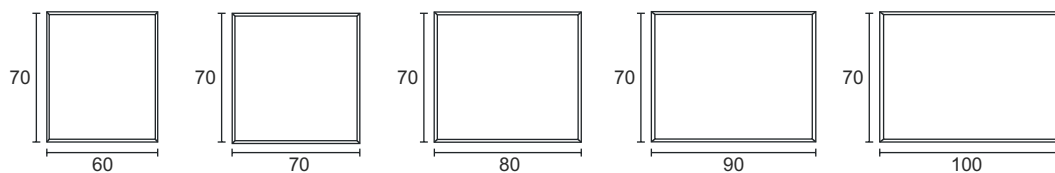

VIBERCO

SERIE
LYDIA

CONJUNTO 60

CONJUNTO 70

CONJUNTO 80

CONJUNTO 90

CONJUNTO 100

Opción Espejo:

Marco Aluminio

Biselado 4 Cantos de 6mm

Opción Aplique:

LED

Medidas en cm

CONJUNTO 60 COLGAR

CONJUNTO 70 COLGAR

CONJUNTO 80 COLGAR