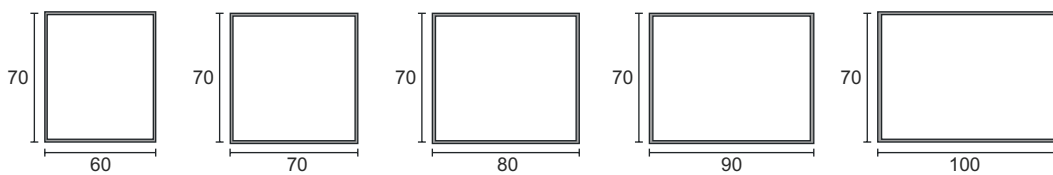

Marco Aluminio

Biselado 4 Cantos de 6mm

Opción Aplique:

LED

Medidas en cm

CONJUNTO 60 COLGAR

CONJUNTO 70 COLGAR

CONJUNTO 80 COLGAR

CONJUNTO 90 COLGAR

CONJUNTO 100 COLGAR

Opción Espejo:

Marco Aluminio

Biselado 4 Cantos de 6mm

Opción Aplique:

LED

Medidas en cm