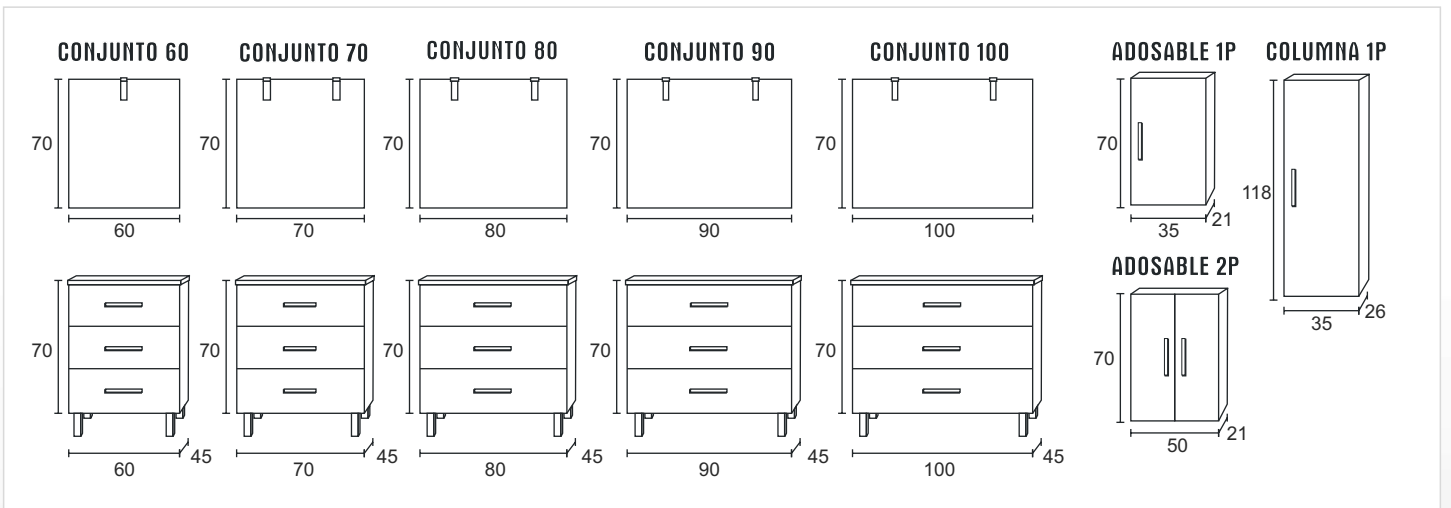

VIBERCO

SERIE
LYDIA

CONJUNTO 60

CONJUNTO 70

CONJUNTO 80

CONJUNTO 90

CONJUNTO 100

Opción Espejo:

Marco Aluminio

Biselado 4 Cantos de 6mm

Opción Aplique:

LED

Medidas en cm

CONJUNTO 60 COLGAR

CONJUNTO 70 COLGAR

CONJUNTO 80 COLGAR

CONJUNTO 90 COLGAR

CONJUNTO 100 COLGAR

Opción Espejo:

Marco Aluminio

Biselado 4 Cantos de 6mm

Opción Aplique:

LED

Medidas en cm