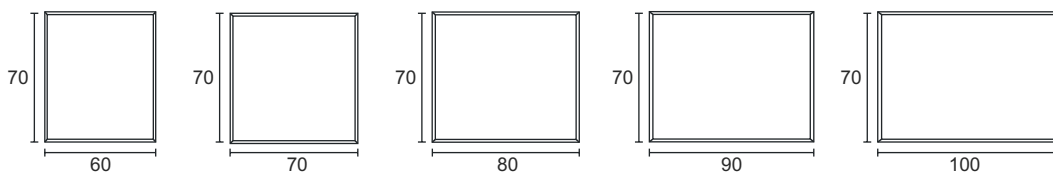

Marco Aluminio

Biselado 4 Cantos de 6mm

Opción Aplique:

LED

Medidas en cm

CONJUNTO 60 COLGAR

CONJUNTO 70 COLGAR

CONJUNTO 80 COLGAR

CONJUNTO 90 COLGAR

CONJUNTO 100 COLGAR

Opción Espejo:

Marco Aluminio

Biselado 4 Cantos de 6mm

Opción Aplique:

LED

Medidas en cm