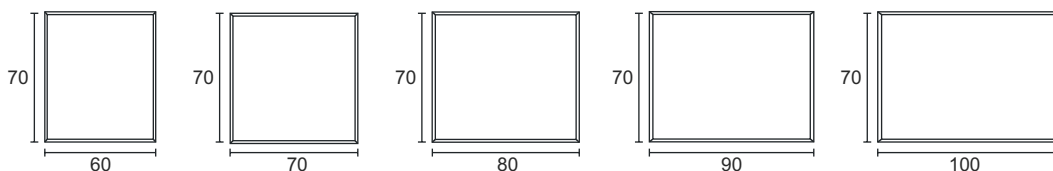

Opción Aplique:

LED

Medidas en cm

CONJUNTO 60 COLGAR

CONJUNTO 70 COLGAR

CONJUNTO 80 COLGAR

CONJUNTO 90 COLGAR

CONJUNTO 100 COLGAR

Opción Espejo:

Marco Aluminio

Biselado 4 Cantos de 6mm

Opción Aplique:

LED

Medidas en cm

SERIES

DALIA - KAREN - GLORIA