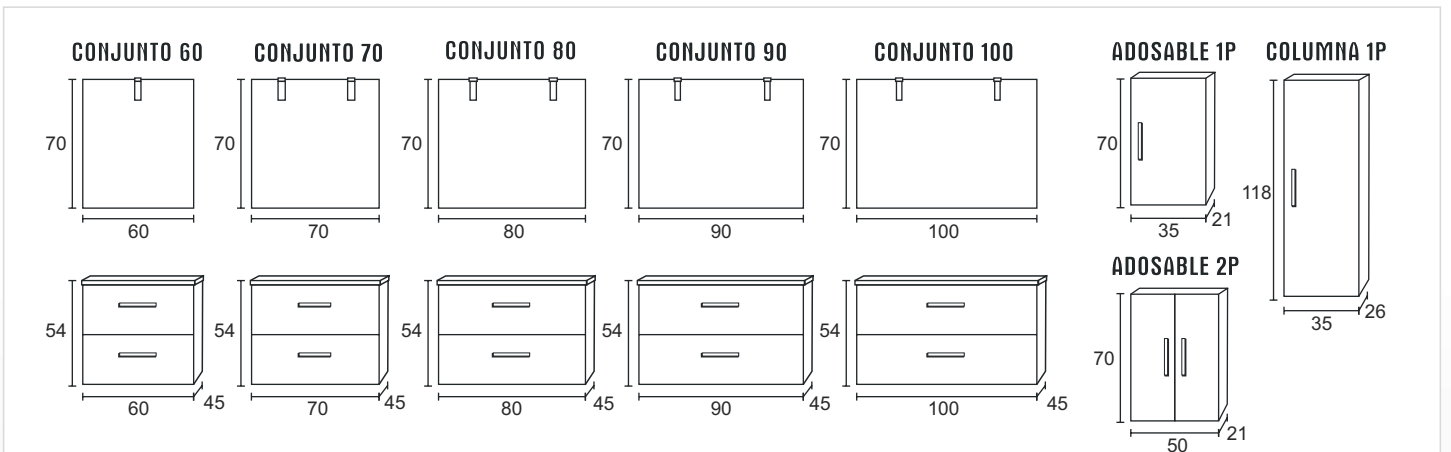

Opción Aplique:

LED

Medidas en cm

CONJUNTO 60 COLGAR

CONJUNTO 70 COLGAR

CONJUNTO 80 COLGAR

CONJUNTO 90 COLGAR

CONJUNTO 100 COLGAR

Opción Espejo:

Marco Aluminio

Biselado 4 Cantos de 6mm

Opción Aplique:

LED

Medidas en cm

SERIES

DALIA - KAREN - GLORIA