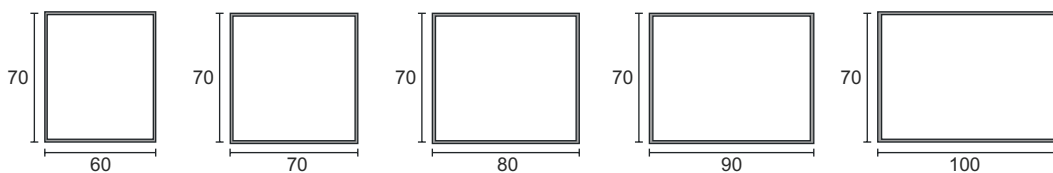

Opción Aplique:

LED

Medidas en cm

CONJUNTO 60 COLGAR

CONJUNTO 70 COLGAR

CONJUNTO 80 COLGAR

CONJUNTO 90 COLGAR

CONJUNTO 100 COLGAR

Opción Espejo:

Marco Aluminio

Biselado 4 Cantos de 6mm

Opción Aplique:

LED

Medidas en cm

SERIES

DALIA - KAREN - GLORIA