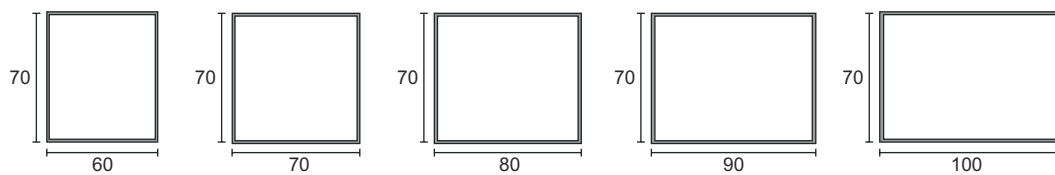

VIBERCO

SERIE
GLORIA

CONJUNTO 60

CONJUNTO 70

CONJUNTO 100

Opción Espejo:

Marco Aluminio

Biselado 4 Cantos de 6mm

Opción Aplique:

LED

Medidas en cm

CONJUNTO 60 COLGAR

CONJUNTO 70 COLGAR

CONJUNTO 80 COLGAR

CONJUNTO 90 COLGAR

CONJUNTO 100 COLGAR

Opción Espejo:

Marco Aluminio

Biselado 4 Cantos de 6mm

Opción Aplique:

LED

Medidas en cm

SERIES

DALIA - KAREN - GLORIA