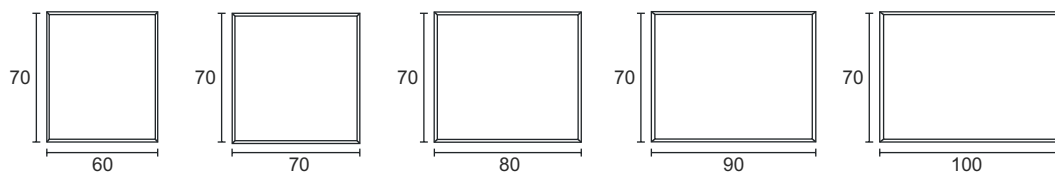

VIBERCO

SERIE
GLORIA

CONJUNTO 60

CONJUNTO 70

CONJUNTO 100

Opción Espejo:

Marco Aluminio

Biselado 4 Cantos de 6mm

Opción Aplique:

LED

Medidas en cm

CONJUNTO 60 COLGAR

CONJUNTO 70 COLGAR

CONJUNTO 80 COLGAR

CONJUNTO 90 COLGAR

CONJUNTO 100 COLGAR

Opción Espejo:

Marco Aluminio

Biselado 4 Cantos de 6mm

Opción Aplique:

LED

Medidas en cm

SERIES

DALIA - KAREN - GLORIA