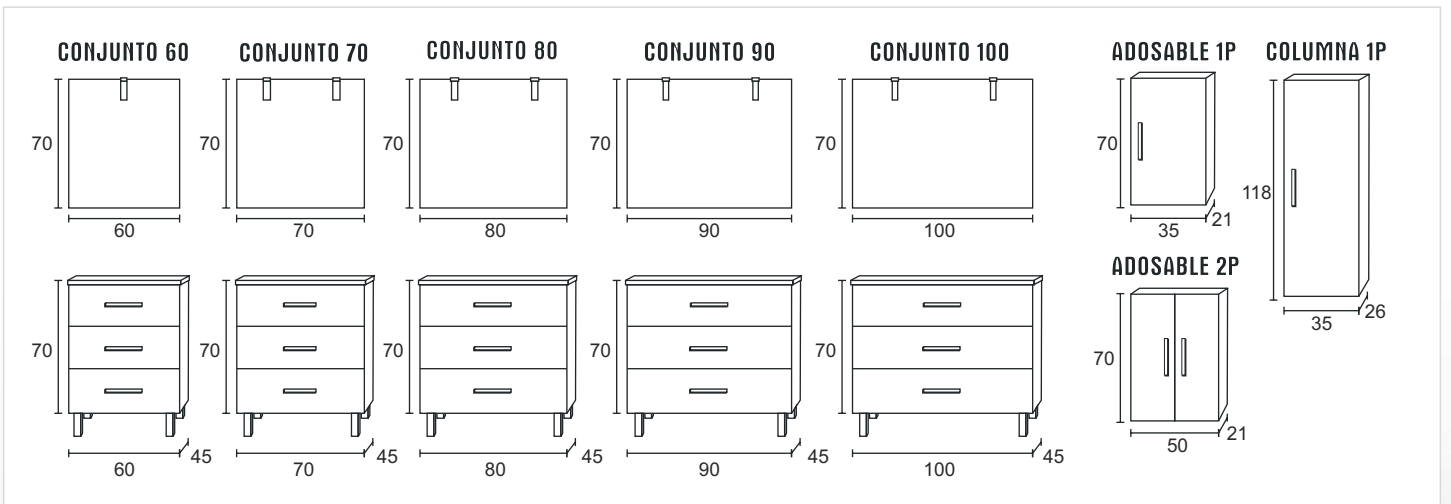

VIBERCO

SERIE
GLORIA

CONJUNTO 60

CONJUNTO 70

CONJUNTO 100

Opción Espejo:

Marco Aluminio

Biselado 4 Cantos de 6mm

Opción Aplique:

LED

Medidas en cm

CONJUNTO 60 COLGAR

CONJUNTO 70 COLGAR

CONJUNTO 80 COLGAR

CONJUNTO 90 COLGAR

CONJUNTO 100 COLGAR

Opción Espejo:

Marco Aluminio

Biselado 4 Cantos de 6mm

Opción Aplique:

LED

Medidas en cm

SERIES

DALIA - KAREN - GLORIA